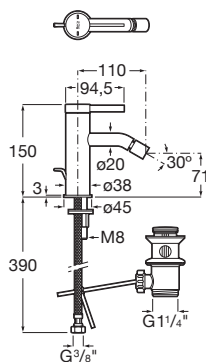

ONA

Baterie bideu cu ventil pop-up

PRE (FĂRĂ TVA) (FĂRĂ TVA)

702,00 LEI

SCHIȚE TEHNICE

CARACTERISTICI

Debit (l/min - 3 bar): 5

Filet racord apă: 3/8"

Furtunuri de alimentare flexibile incluse

Locație de aplicare: Bideu

Mounting type: Montat pe margine

Scurgere automată

Tip de scurgere: Scurgere automată

Tip mixer: Cu monocomandă

Evershine

SoftTurn®